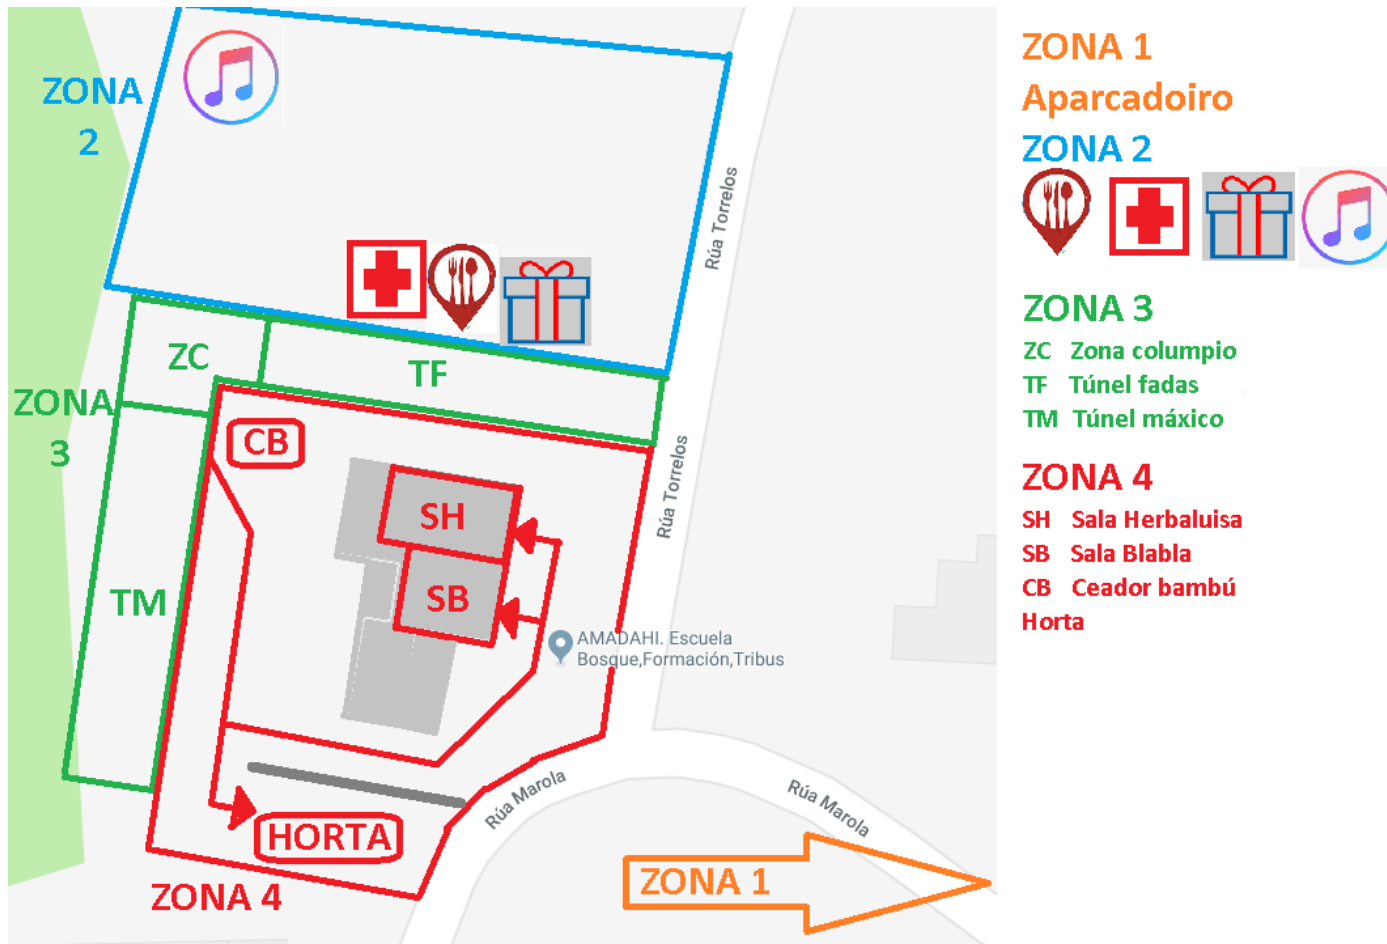

18.30	CONCERTO GLORIA, TOMI, DIEGO E IAGO DE MAMÁ CABRA Música amorosa para xente bonita Grazas de corazón Gloria!!! Duración de 18.30 a 19.15	TP	Sen límite	ZONA 2: Palco da música
19.30	PECHE DO II FESTIVAL AMADAHÍ AMADAHÍ	TP	Sen límite	ZONA 2: Palco da música
20.00	RECOLLEMOS ENTRE TODOS?	TP	Os que poidan	

A organización, resérvase o dereito de modificar, suspender ou cancelar as actividades propositas por motivos meteorolóxicos ou de organización interna. Lembramos que os asistentes ó festival, poden ser grabados ou fotografados.